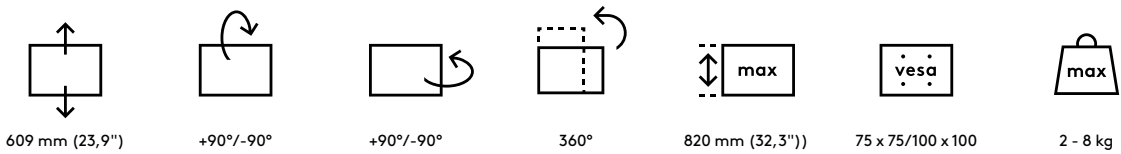

52.852

Viewmate plus monitorarm - bureau 852

Deze monitorarm heeft een groot hoogteverstellingsbereik en is perfect voor vlakke positionering van uw monitor op het bureau. Een essentiële functie voor het bewerken van elektronische bestanden op touchscreen-monitoren en voor gebruikers met varifocale glazen. De monitor kan soepel omhoog, omlaag en in elke gewenste hoek worden bewogen. Bovendien is deze arm eenvoudig uit te breiden voor meerdere monitors.

- Bereik hoogteverstelling van 609 mm
- Compatibel met VESA MIS-D 75 x 75/100 x 100 mm
- Monitor: neigen +90°/-90°, zwenken +90°/-90°, roteren 360°
- Arm: zwenken 360°
- Draagvermogen van max. 8 kg per monitor
- Geschikt voor bureaubladen met een dikte van 5 tot 40 mm (klem) of 50 mm (doorvoer)
- Maximale monitorgrootte: hoogte 820 mm
- Uitgerust met kabeldeksels en kabellussen voor een nette kabelgeleiding
- Voorzien van bureaукlembevestiging en bureaudoorvoerbevestiging
- Belangrijkste componenten vervaardigd uit staal

viewmate

Viewmate plus monitorarm - bureau 852

2020/04/30

52.852

 495 x 300 x 190 mm

 1 pcs

 zilver

 6,10 kg