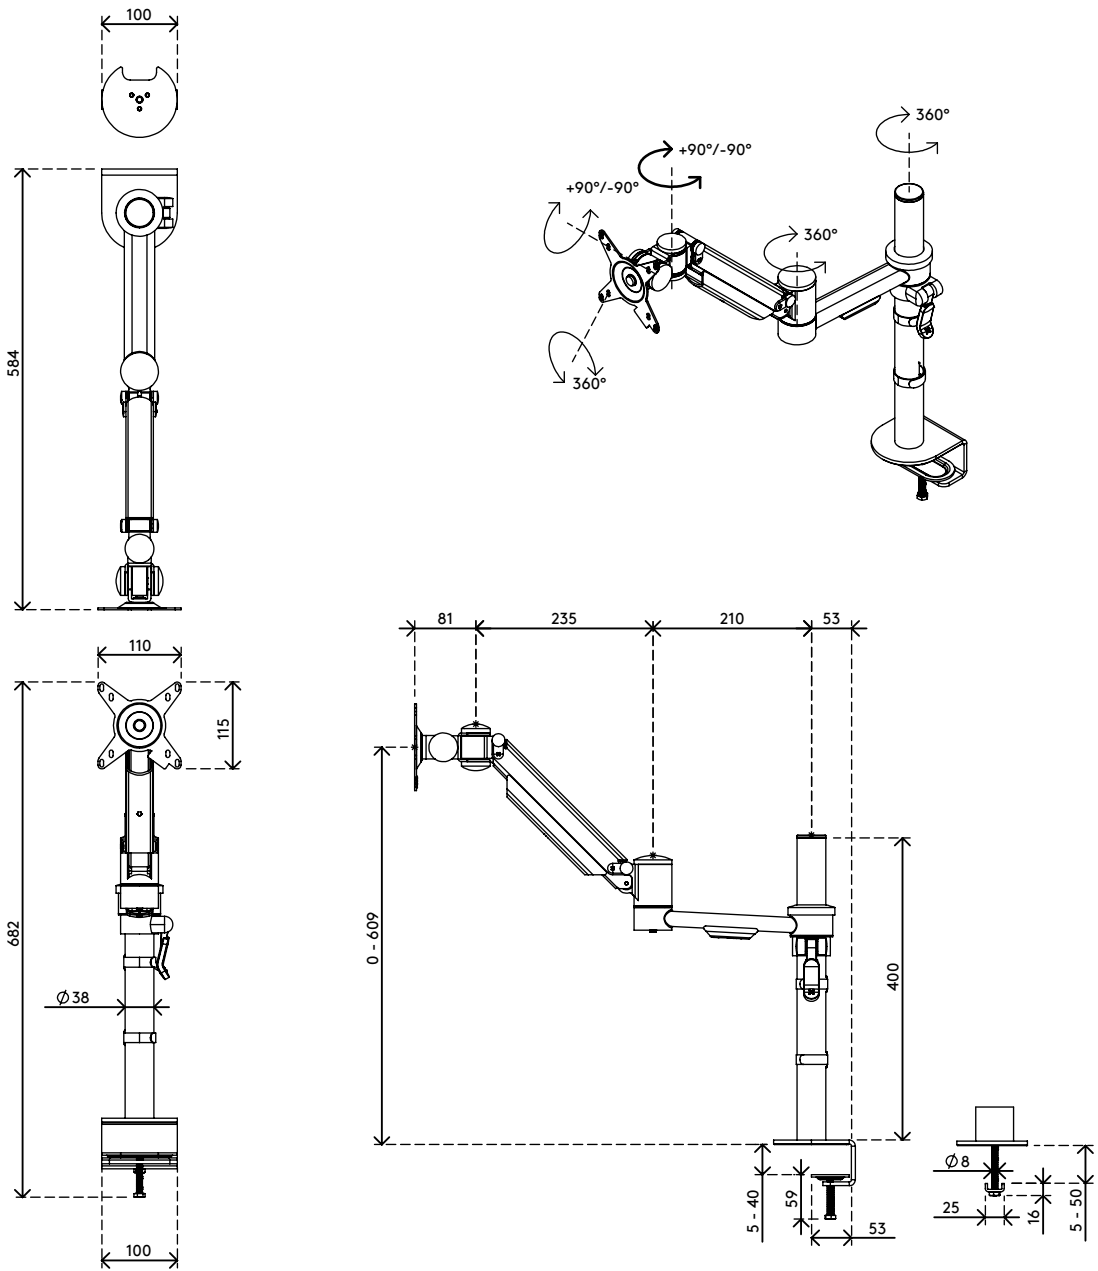

52.852

Viewmate plus monitorarm - bureau 852

Deze monitorarm heeft een groot hoogteverstellingsbereik en is perfect voor vlakke positionering van uw monitor op het bureau. Een essentiële functie voor het bewerken van elektronische bestanden op touchscreen-monitoren en voor gebruikers met varifocale glazen. De monitor kan soepel omhoog, omlaag en in elke gewenste hoek worden bewogen. Bovendien is deze arm eenvoudig uit te breiden voor meerdere monitors.

- Bereik hoogteverstelling van 609 mm
- Compatibel met VESA MIS-D 75 x 75/100 x 100 mm
- Monitor: neigen +90°/-90°, zwenken +90°/-90°, roteren 360°
- Arm: zwenken 360°
- Draagvermogen van max. 8 kg per monitor
- Geschikt voor bureaubladen met een dikte van 5 tot 40 mm (klem) of 50 mm (doorvoer)
- Maximale monitorgrootte: hoogte 820 mm
- Uitgerust met kabeldeksels en kabellussen voor een nette kabelgeleiding
- Voorzien van bureaукlembevestiging en bureaudoorvoerbevestiging
- Belangrijkste componenten vervaardigd uit staal

viewmate

Viewmate plus monitorarm - bureau 852

2020/04/30

52.852

 495 x 300 x 190 mm

 1 pcs

 zilver

 6,10 kg